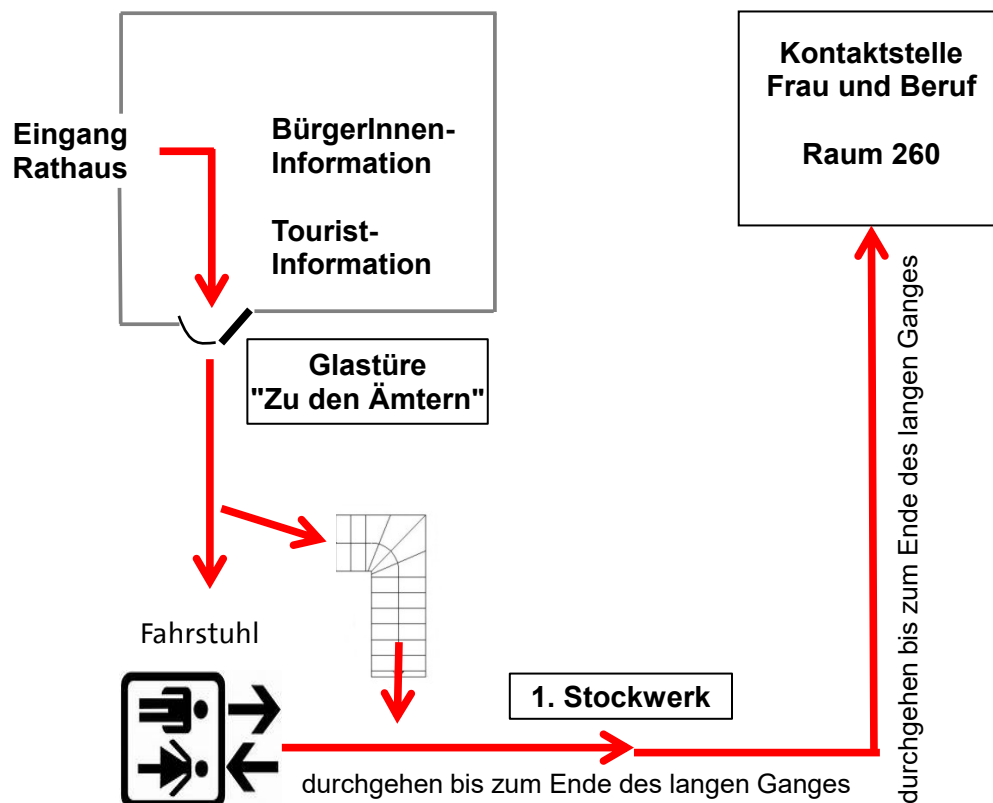

Wegbeschreibung

Kontaktstelle Frau und Beruf, Rathausplatz 2-4, 79098 Freiburg i. Br.

Anfahrt mit öffentlichen Verkehrsmitteln:

Sie erreichen uns fußläufig gut von den Haltestellen
Stadttheater (Linie 1,2,3,4,5), Bertoldsbrunnen (Linien 1, 2, 3, 4),
Fahnenbergplatz (Linie 5), Europaplatz (Bus 27, Linie 5)

Anfahrt mit dem PKW - nächste Parkmöglichkeiten:

Rotteckgarage, Rotteckring 12
Parkhaus Schwarzwaldcity, Wasserstraße 7
Parkhaus Unterlinden APCOA, Fahnenbergplatz 3

Eingang altes Rathaus (rotes Gebäude):

Gehen Sie nach rechts durch die Touristeninformation bis zur
Glastüre mit der Aufschrift "Zu den Ämtern", geradeaus den Gang
entlang. Über die Treppe (oder mit dem Aufzug) gelangen
Sie in das 1. OG. Hier folgen Sie dem Schild "Kontaktstelle Frau und Beruf"
bis Raumnummer 260.